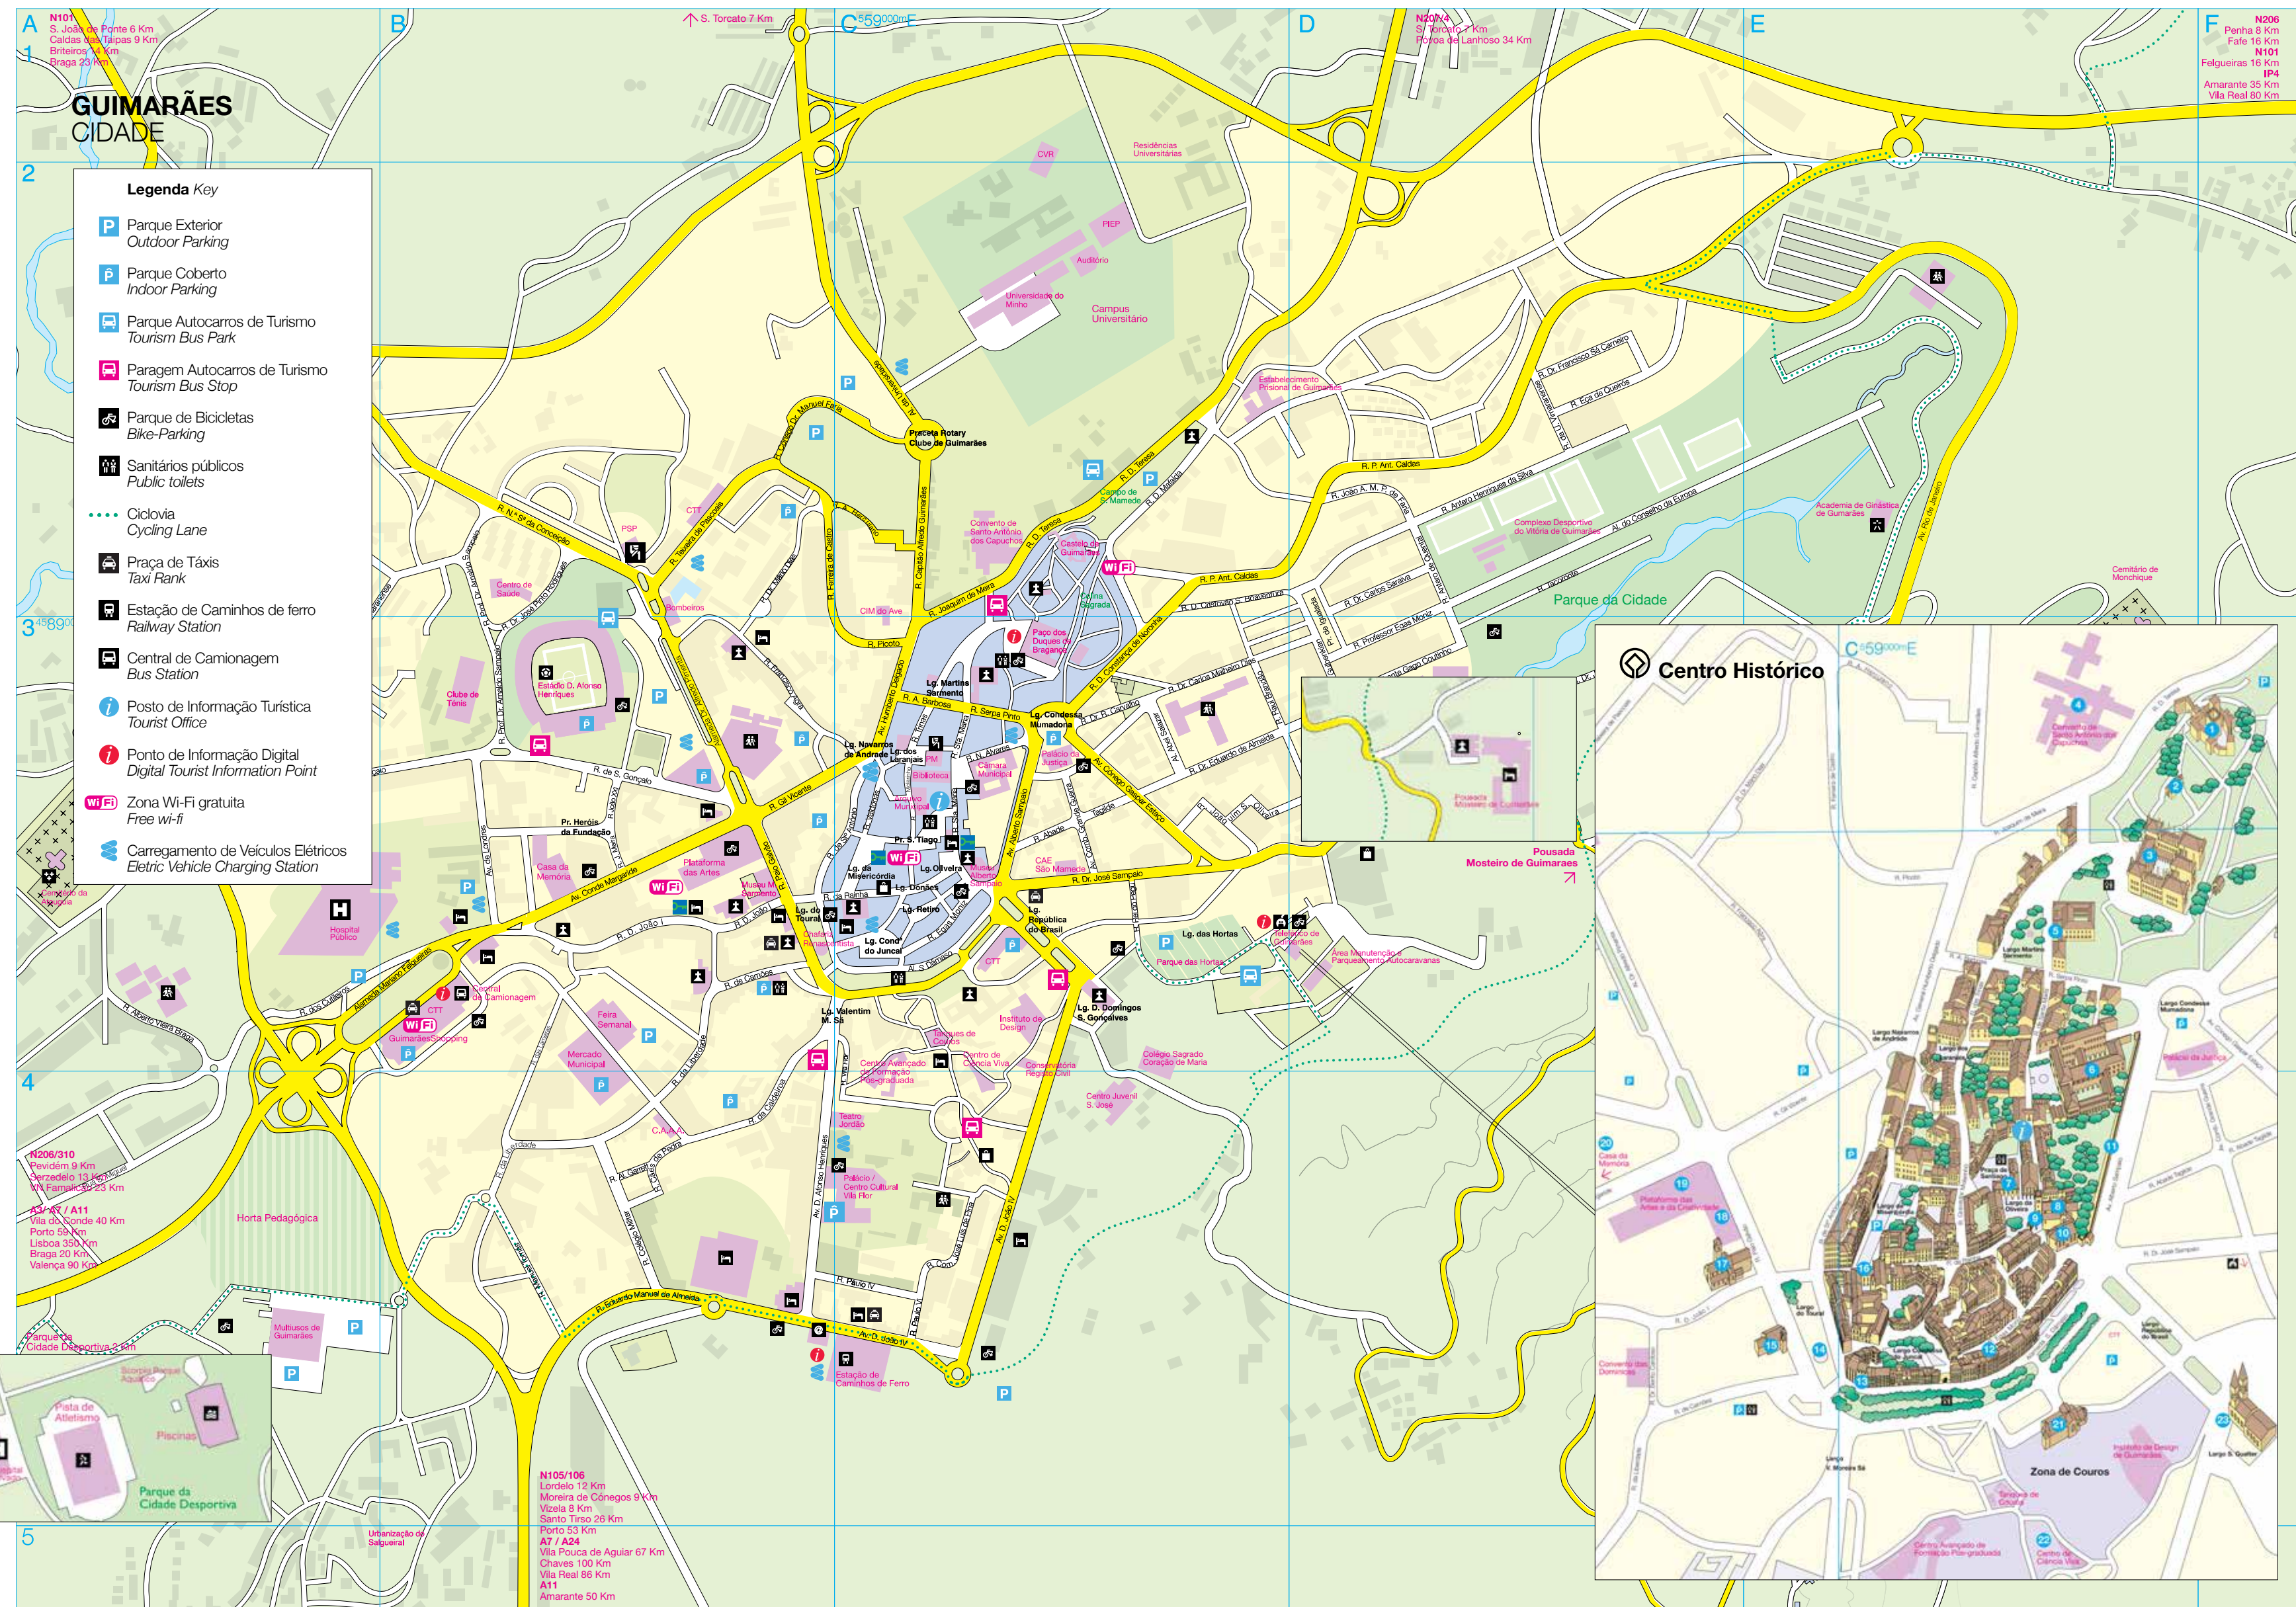

0 1 2 Km

S. Torcato

Montanha da Penha

EN105 Porto Santo Tirso

VIM Porto Santo Tirso

EN310 Riba d'Ave

A3/A7/A11 Porto Lisboa Vila do Conde

EN206 VN Famalicão

Guimarães
Porto 50km
Lisboa

Fotografias Photos

- 1. Citânia de Briteiros
Settlement of Briteiros
- 2. Basílica de S. Torcato
Basilica of S. Torcato
- 3. Taipas Termal
Thermal Spa
- 4. Teleférico e Montanha da Penha
Cable Car and Penha Mountain
- 5. Igreja de S. Francisco
Church of S. Francisco
- 6. Centro Internacional das Artes José de Guimarães
José de Guimarães International Arts Centre

GUIMARÃES
CIDADE

Legenda Key

- Parque Exterior
Outdoor Parking
- Parque Coberto
Indoor Parking
- Parque Autocarros de Turismo
Tourism Bus Park
- Paragem Autocarros de Turismo
Tourism Bus Stop
- Parque de Bicicletas
Bike-Parking
- Sanitários públicos
Public toilets
- Ciclovía
Cycling Lane
- Praça de Táxis
Taxi Rank
- Estação de Caminhos de ferro
Railway Station
- Central de Camionagem
Bus Station
- Posto de Informação Turística
Tourist Office
- Ponto de Informação Digital
Digital Tourist Information Point
- Zona Wi-Fi gratuita
Free wi-fi
- Carregamento de Veículos Elétricos
Electric Vehicle Charging Station

1206/310
Peviclém 9 Km
Perzedelo 13 Km
Famalicum 23 Km

A5 / A11
Vila do Conde 40 Km
Porto 58 Km
Lisboa 358 Km
Braga 20 Km
Valença 90 Km

1105/106
Londelo 12 Km
Moreira de Cónegos 9 Km
Vizela 8 Km
Santo Tirso 26 Km
Porto 53 Km
A7 / A24
Vila Pouca de Aguiar 67 Km
Chaves 100 Km
Vila Real 86 Km
A11
Amarante 50 Km